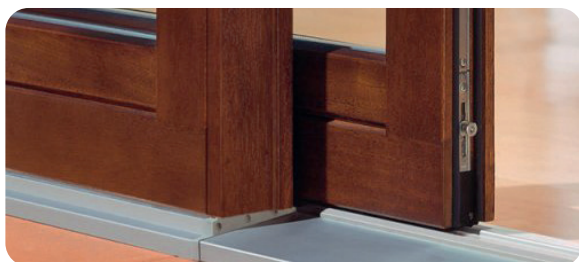

OKNO PRZESUWNE Z OKUCIEM ROTO PATIO LIFE

Dzięki przesuwnej okuciu Patio Life nie trzeba unosić dużych drzwi tarasowych podczas otwierania. Ciężkie, przesuwne drzwi o masie skrzydła do 400 kg dają się teraz przesunąć lekko jak piórko na szynie jezdnej o długości do 6,5 m. Zapewnia to dużo światła w pomieszczeniu i pełne rozmachu otwarcie wnętrza.

Szlachetny design rozwiązania Patio Life tworzy wyjątkową atmosferę mieszkania, która spełnia oczekiwania na bardziej wymagających użytkowników. Największy atut tego rozwiązania: odpowiednie ustawienie klamki uruchamia górny i dolny element uszczelniający, gwarantując bardzo dobrą izolację lub rozszczelnienie całkowicie zaryglowanych drzwi.

Antywyważeniowe elementy okucia w standardzie zapewniają skuteczne zabezpieczenie przed wyważeniem i spełniają wysokie wymagania w zakresie ochrony antywłamaniowej.

Nowy, komfortowy, niski próg Patio Life z aluminiową, wymienną osłoną, podlegający w 100 % recyklingowi jest nadzwyczaj odporny na obciążenia. Płaska szyna jezdna zapewnia przejście bez barier.