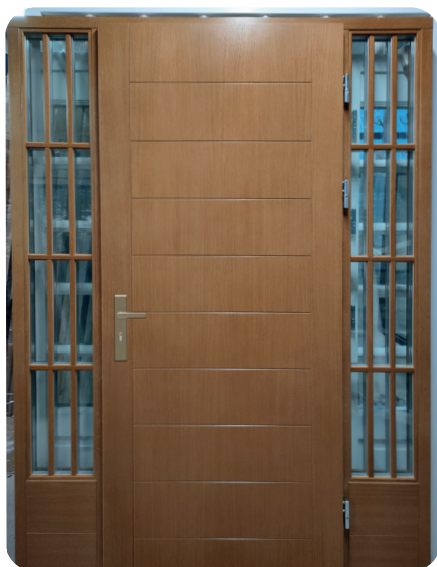

Katalog Produktów 2024

**DRZWI
ZEWNĘTRZNE,
WEWNĘTRZNE
I OKNA
DREWNIANE**

Stolarnia „ADAM” zajmuje się produkcją stolarki drewnianej od 1998 r. Przez te lata firma zdobyła wiele doświadczeń i ugruntowała swoją pozycję na rynku.