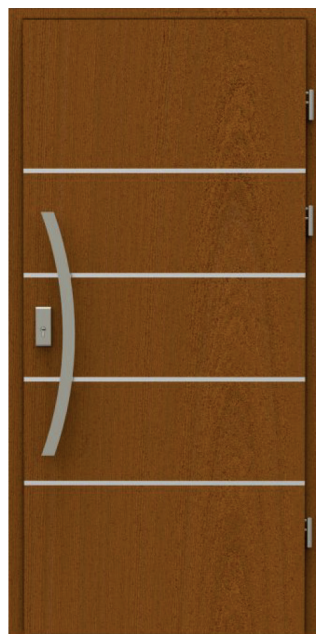

DRUZUS

	68 MM	88 MM
SOSNA	5 100 Zł	6 000 Zł
SOSNA/DĄB	5 500 Zł	6 400 Zł
DĄB 100%	5 850 Zł	6 750 Zł

FOTYN

	68 MM	88 MM
SOSNA	5 100 Zł	6 000 Zł
SOSNA/DĄB	5 500 Zł	6 400 Zł
DĄB 100%	5 850 Zł	6 750 Zł

AMAT

	68 MM	88 MM
SOSNA	5 100 Zł	6 000 Zł
SOSNA/DĄB	5 500 Zł	6 400 Zł
DĄB 100%	5 850 Zł	6 750 Zł