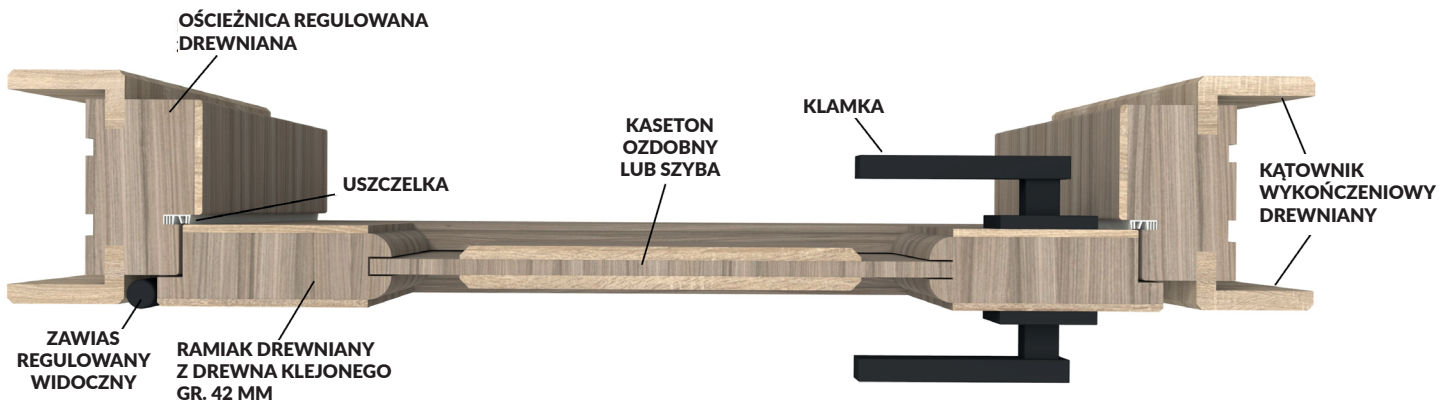

PRZEKÓJ DRZWI PRZYLGOWYCH