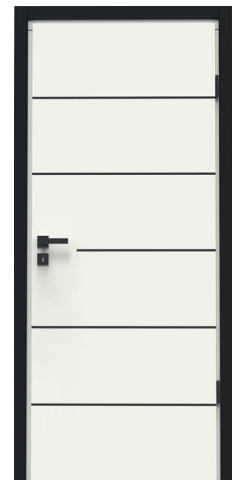

HANNA

GR.DRZWI	SOSNA	SOSNA/DĄB	DĄB 100%
42 MM	2 640 Zł	2 950 Zł	3 440 Zł

I

II

III

IV

V

LIDIA