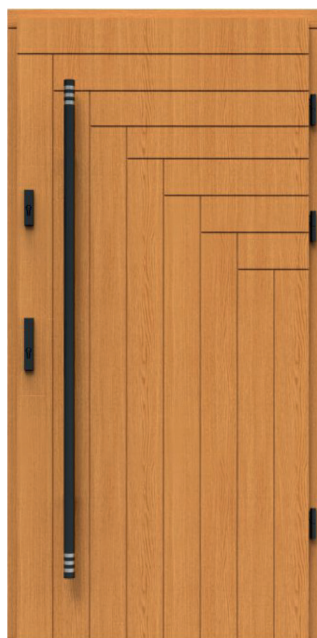

LARGUS

	68 MM	88 MM
SOSNA	5 000 Zł	5 900 Zł
SOSNA/DĄB	5 400 Zł	6 300 Zł
DĄB 100%	5 750 Zł	6 650Zł