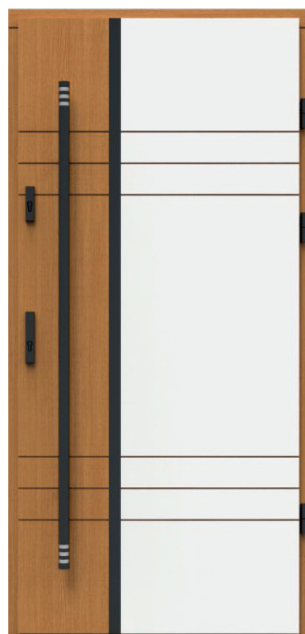

MERUL

	68 MM	88 MM
SOSNA	5 100 Zł	6 000 Zł
SOSNA/DĄB	5 500 Zł	6 400 Zł
DĄB 100%	5 850 Zł	6 750 Zł