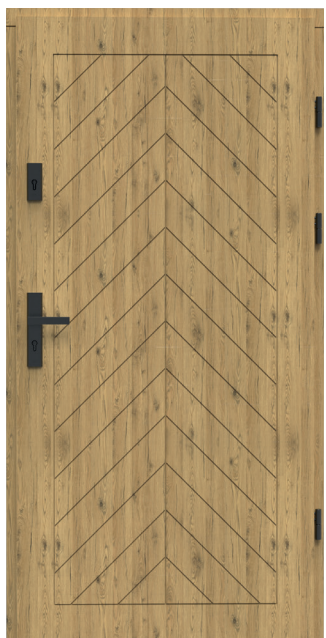

MAJOL

	68 MM	88 MM
SOSNA	5 000 Zł	5 900 Zł
SOSNA/DĄB	5 400 Zł	6 300 Zł
DĄB 100%	5 750 Zł	6 650Zł

LARGUS

	68 MM	88 MM
SOSNA	5 000 Zł	5 900 Zł
SOSNA/DĄB	5 400 Zł	6 300 Zł
DĄB 100%	5 750 Zł	6 650Zł

MAMERT

	68 MM	88 MM
SOSNA	5 000 Zł	5 900 Zł
SOSNA/DĄB	5 400 Zł	6 300 Zł
DĄB 100%	5 750 Zł	6 650Zł