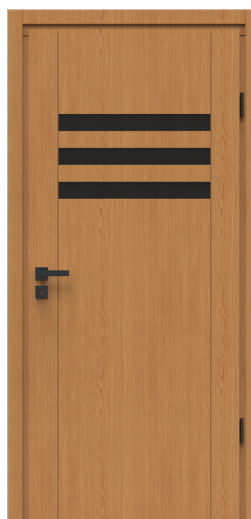

I

II

III

IV

SANDRA

GR.DRZWI	SOSNA	SOSNA/DĄB	DĄB 100%
42 MM	2 640 Zł	2 950 Zł	3 440 Zł

I

II

III

IV

ALICE

GR.DRZWI	SOSNA	SOSNA/DĄB	DĄB 100%
42 MM	2 640 Zł	2 950 Zł	3 440 Zł