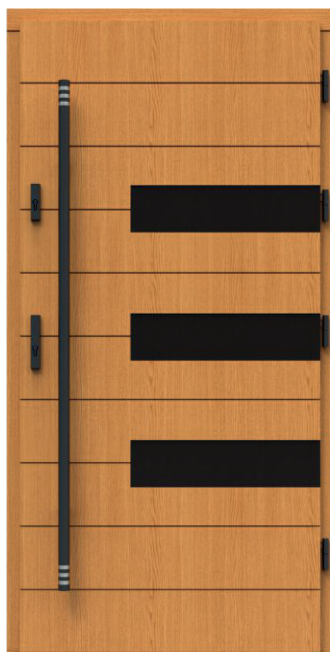

FIRMIN

FAUST

MAURYN

SOSNA	5 100 ZŁ	6 000 ZŁ
SOSNA/DĄB	5 500 ZŁ	6 400 ZŁ
DĄB 100%	5 850 ZŁ	6 750 ZŁ

SOSNA	5 100 ZŁ	6 000 ZŁ
SOSNA/DĄB	5 500 ZŁ	6 400 ZŁ
DĄB 100%	5 850 ZŁ	6 750 ZŁ

SOSNA	5 100 ZŁ	6 000 ZŁ
SOSNA/DĄB	5 500 ZŁ	6 400 ZŁ
DĄB 100%	5 850 ZŁ	6 750 ZŁ

Podane ceny są cenami netto, należy doliczyć podatek VAT.