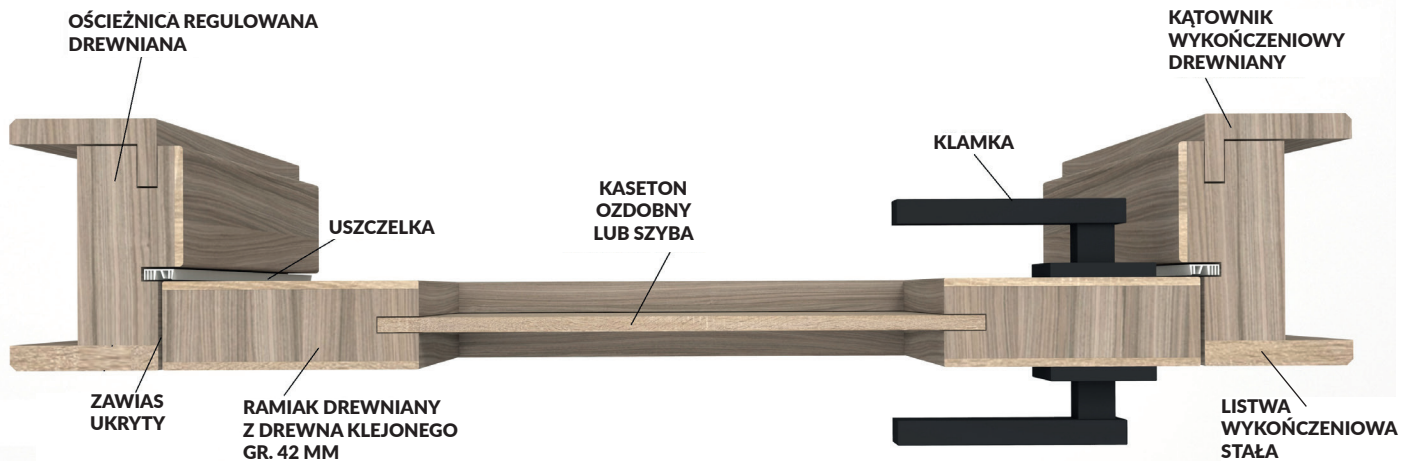

IV

ALICE BLACK GLASS

GR.DRZWI	SOSNA	SOSNA/DĄB	DĄB 100%
42 MM	2 640 Zł	2 950 Zł	3 440 Zł

PRZEKÓJ DRZWI PRZYLGOWYCH

PRZEKÓJ DRZWI BEZPRZYLGOWYCH

PARAMETRY TECHNICZNE

OPIS TECHNICZNY	DRZWI WEWNĘTRZNE GRUBOŚĆ SKRZYDŁA 42 MM
Materiał	sosna, sosna/dąb, dąb 100%
Konstrukcja	ramiak drewniany i ościeżnica z drewna klejonego warstwowo, płyciny wykonane z wysokogatunkowej sklejki wodoodpornej, ościeżnica o wymiarach 60 x 92, ramiak o grubości 42 mm
Malowanie Wykończenie	drzwi malowane wodorozcieńczalnymi farbami ekologicznymi: impregnat, podkład, międzywarstwa, dwie warstwy nawierzchni - metoda hydrodynamiczna, farby mogą być lazurkowe z widoczną strukturą usłojenia drewna lub kryjące
Szklenie	szyby do drzwi pojedyncze 4 mm przezroczyste, jest możliwość użycia i wstawienia ornamentów, witraży, szkła bezpiecznego przezroczystego lub mlecznego
Wyposażenie standardowe	jeden zamek klucz lub wc, ościeżnica 60 x 92 z uszczelką, zawiasy regulowane w trzech płaszczyznach, szkło zwykłe ornamentowe lub bezpieczne przezroczyste lub mleczne
Wyposażenie za dodatkową opłatą	klamki, nakładki na zawiasy, futryny regulowane na szerokość muru, kątowniki opasujące mur, możliwość rozbudowy o naświetla górne i doświetla boczne, wkładki 30/40