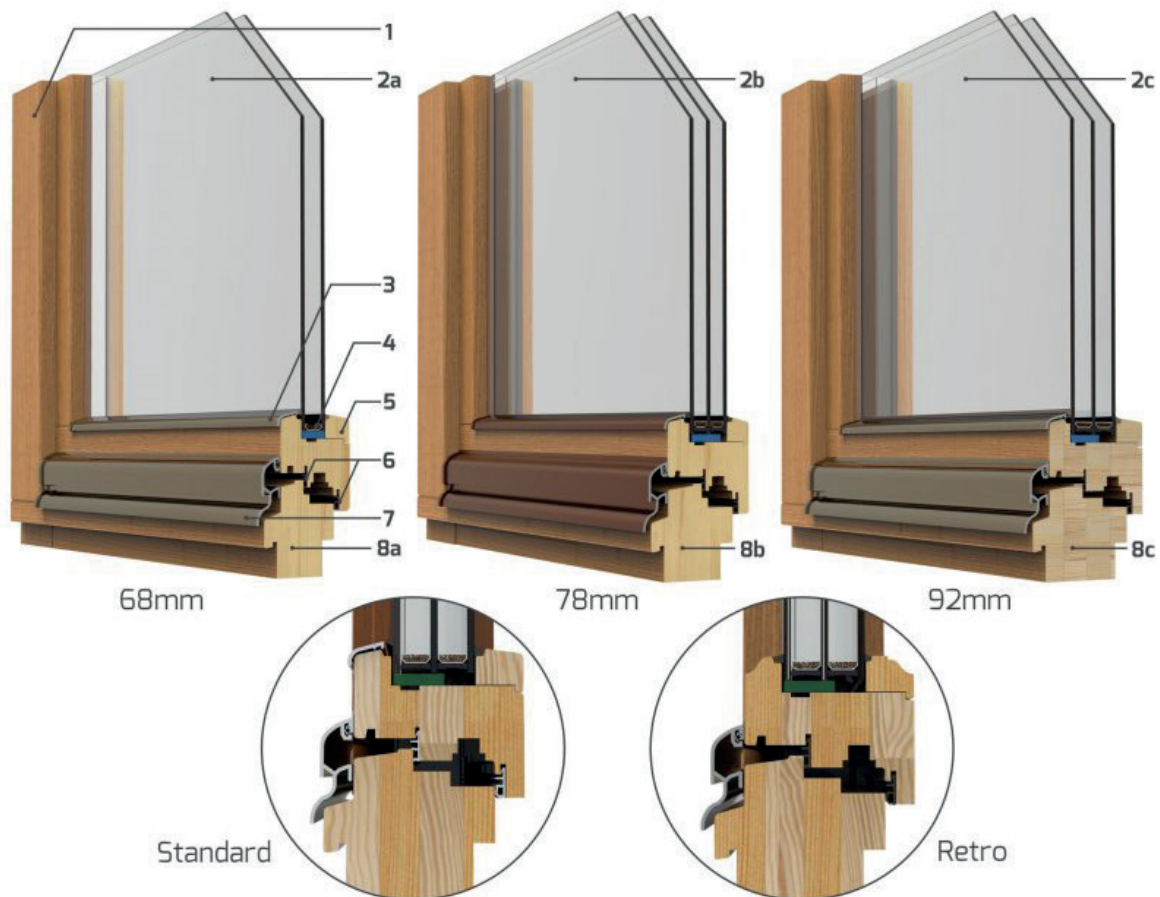

PRZEKROJE OKIEN

1 Trwała powłoka lakiernicza – ekologiczne, akrylowe farby firmy SIGMA i SIKKENS – perfekcyjna ochrona drewna na wiele lat.

2A Pakiet szybowy 4x16Arx4LE o współczynniku przenikalności cieplnej $U=1,1 \text{ W/m}^2\text{K}$ wypełniony argonem z szybą „thermofloat” – obniżenie kosztów ogrzewania.

2B Pakiet szybowy 4LEx14x4x14x4LE o współczynniku przenikalności cieplnej $U=0,6 \text{ W/m}^2\text{K}$ wypełniony argonem z szybą „thermofloat” – obniżenie kosztów ogrzewania.

2C Pakiet szybowy 4LEx18x4x18x4LE o współczynniku przenikalności cieplnej $U=0,5 \text{ W/m}^2\text{K}$ wypełniony argonem z szybą „thermofloat” – obniżenie kosztów ogrzewania.

3 Przyszybowy okapnik aluminiowy w odpowiednio dobranych kolorach – optymalna ochrona skrzydła przed czynnikami zewnętrznymi.

4 Ramka dystansowa (z aluminium, tworzywa sztucznego). W przypadku ciepłej ramki – znaczna redukcja kondensacji pary wodnej na wewnętrznej stronie okna.

5 Wysokiej jakości drewno trójwarstwowe klejone sosnowe, meranti lub dąb – stabilność konstrukcji.

6 Uszczelki o podwyższonym okresie użytkowania – gwarancja szczelności okna, ciepła i dobrej izolacji akustycznej.

7 Termookapnik aluminiowy z wypełnieniem – bardzo dobra ochrona ramy przed szkodliwym działaniem czynników atmosferycznych oraz mniejszej straty ciepła.

8A Rama okienna o szerokości 68mm

8B Rama okienna o szerokości 78mm

8C Rama okienna o szerokości 92mm