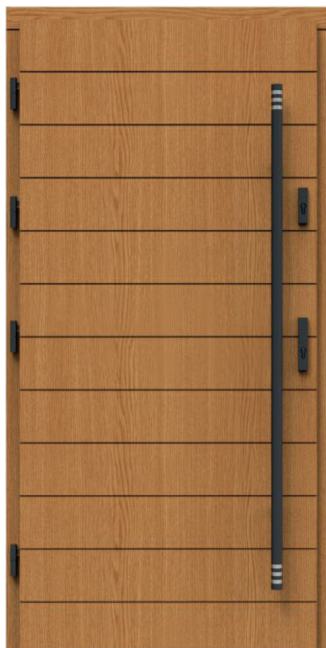

DACJAN

	68 MM	88 MM
SOSNA	5 000 Zł	5 900 Zł
SOSNA/DĄB	5 400 Zł	6 300 Zł
DĄB 100%	5 750 Zł	6 650Zł

HILARY

	68 MM	88 MM
SOSNA	5 000 Zł	5 900 Zł
SOSNA/DĄB	5 400 Zł	6 300 Zł
DĄB 100%	5 750 Zł	6 650Zł

OPTAT

	68 MM	88 MM
SOSNA	5 000 Zł	5 900 Zł
SOSNA/DĄB	5 400 Zł	6 300 Zł
DĄB 100%	5 750 Zł	6 650Zł