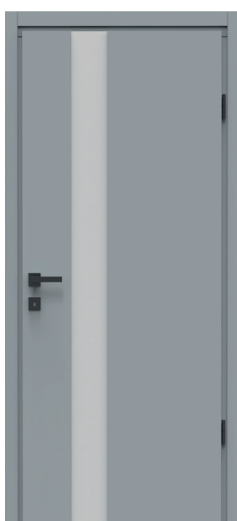

I

II

III

IV

SANDRA

GR.DRZWI	SOSNA	SOSNA/DĄB	DĄB 100%
42 MM	2 640 Zł	2 950 Zł	3 440 Zł

I

II