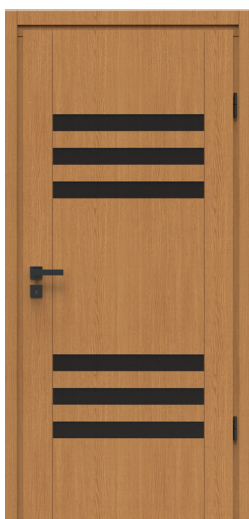

I

II

III

IV

SANDRA

GR.DRZWI	SOSNA	SOSNA/DĄB	DĄB 100%
42 MM	2 640 Zł	2 950 Zł	3 440 Zł

I

II

III

IV

ALICE

GR.DRZWI	SOSNA	SOSNA/DĄB	DĄB 100%
42 MM	2 640 Zł	2 950 Zł	3 440 Zł