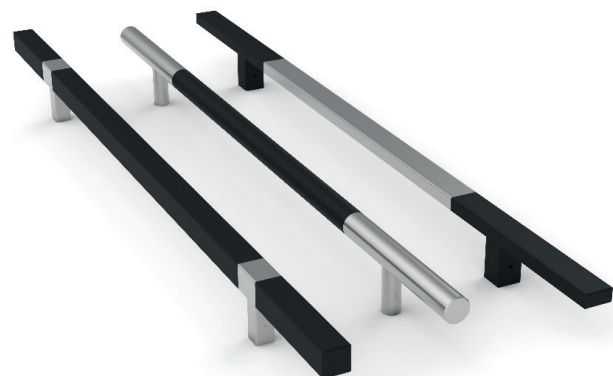

160 CM 450 ZŁ

MODEL KS

50 CM 380 ZŁ

160 CM 520 ZŁ

MODEL OP

50 CM 320 ZŁ

160 CM 450 ZŁ

MODEL OPL

50 CM 450 ZŁ

160 CM 600 ZŁ

MODEL O35

50 CM 430 ZŁ

160 CM 600 ZŁ

MODEL K80

WYCENA INDYWIDUALNA

- DOSTĘPNE DŁUGOŚCI ANTAB OD 50 CM DO 220 CM
- DOPŁATA ZA MALOWANIE W TYM KAŻDY KOLOR RAL +30% CENY ANTABY

AKCESORIA

ZASUWNICA DO DRZWI ZEWNĘTRZNYCH 92 FUHR Z 2 LUB 4 HAKAMI

**SAMOZAMYKACZ
ZWYKŁY**

**SAMOZAMYKACZ
UKRYTY**

WKŁADKI

NAKŁADKI

**POCHWYT DRZWI
PRZESUWNYCH**

**ZAWIAS
REGULOWANY**