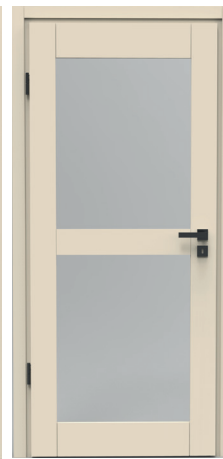

II

III

IV

NICOLE

GR.DRZWI	SOSNA	SOSNA/DĄB	DĄB 100%
42 MM	2 640 Zł	2 950 Zł	3 440 Zł

I

II

III