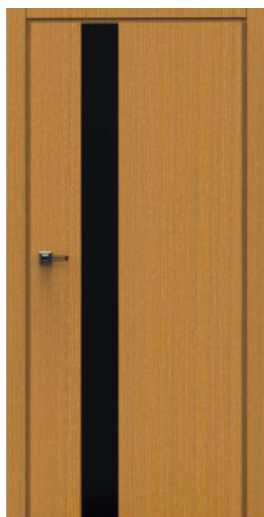

IV

V

NINA

GR.DRZWI	SOSNA	SOSNA/DĄB	DĄB 100%
42 MM	2 640 Zł	2 950 Zł	3 440 Zł

DREWNIANE DRZWI WEWNĘTRZNE / ALICE BLACK GLASS

I

II

III