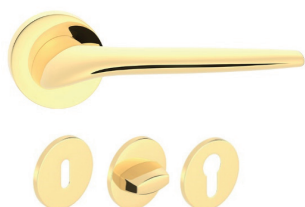

Szpros drewniany
naklejany

Szpros
międzyszybowy

KLAMKI DO DRZWI WEWNĘTRZNYCH

KLAMKA IBIZA

KLAMKA 70 ZŁ

SZYLD KLUCZ
LUB WKŁADKA 40 ZŁ

SZYLD WC 50 ZŁ

PATYNA CHROM GRAFIT INOX SREBRO

KLAMKA JULIA

KLAMKA 140 ZŁ

MOSIĄDZ
BŁYSZCZĄCY CHROM
BŁYSZCZĄCY CZARNY

KLAMKA ELIOT

KLAMKA 75 ZŁ

SZYLD KLUCZ
LUB WKŁADKA 40 ZŁ

SZYLD WC 50 ZŁ

CZARNY NIKIEL