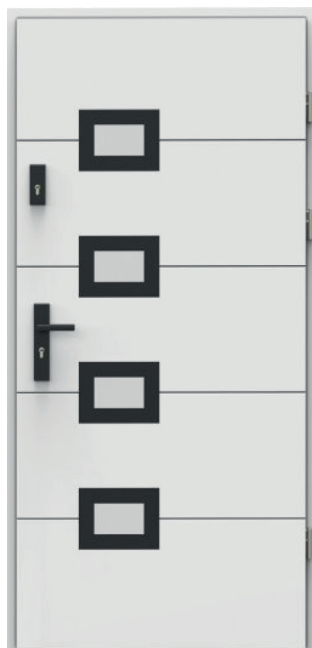

FELIKS

	68 MM	88 MM
SOSNA	5 700 Zł	6 600 Zł
SOSNA/DĄB	6 100 Zł	7 000 Zł
DĄB 100%	6 450 Zł	7 350 Zł