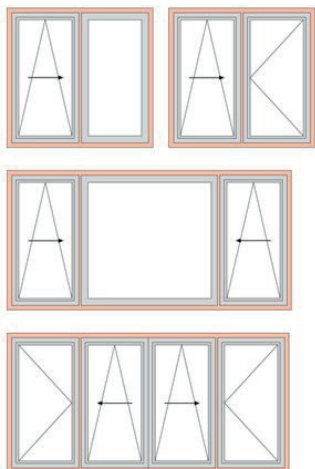

8C Rama okienna o szerokości 92mm

OKNO UCHYLNO-PRZESUWNE Z OKUCIEM ROTO PATIO S

Szerokie spektrum możliwości otwierania uchylno-przesuwnych drzwi balkonowych ze skrzydłami rozwiernymi lub elementami szklenia stałego.