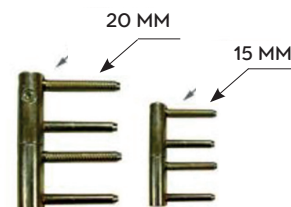

AKCESORIA

ZASUWNICA DO DRZWI ZEWNĘTRZNYCH 92 FUHR Z 2 LUB 4 HAKAMI

**SAMOZAMYKACZ
ZWYKŁY**

**SAMOZAMYKACZ
UKRYTY**

WKŁADKI

NAKŁADKI

**POCHWYT DRZWI
PRZESUWNYCH**

**ZAWIAS
REGULOWANY**