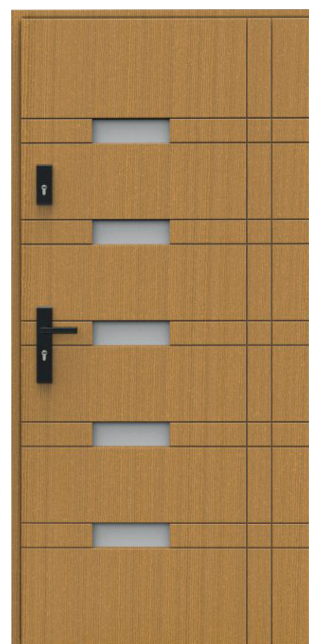

EMIL

	68 MM	88 MM
SOSNA	5 000 Zł	5 900 Zł
SOSNA/DĄB	5 400 Zł	6 300 Zł
DĄB 100%	5 750 Zł	6 650Zł