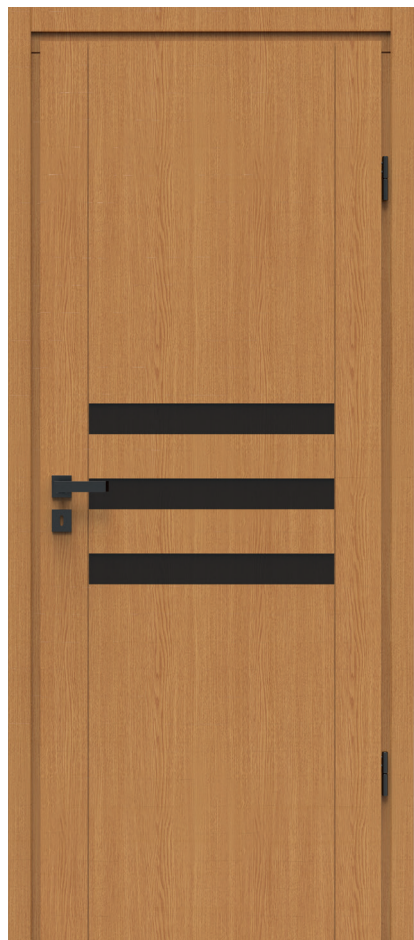

ANNA

GR.DRZWI	SOSNA	SOSNA/DĄB	DĄB 100%
42 MM	2 640 Zł	2 950 Zł	3 440 Zł

I

II

III

IV

WIKTORIA

GR.DRZWI	SOSNA	SOSNA/DĄB	DĄB 100%
42 MM	2 640 Zł	2 950 Zł	3 440 Zł