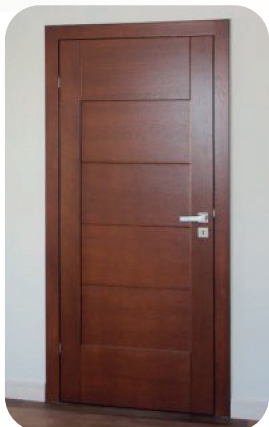

IV

ALICE BLACK GLASS

GR.DRZWI	SOSNA	SOSNA/DĄB	DĄB 100%
42 MM	2 640 Zł	2 950 Zł	3 440 Zł

PRZEKÓJ DRZWI PRZYLGOWYCH

PRZEKÓJ DRZWI BEZPRZYLGOWYCH

PARAMETRY TECHNICZNE

OPIS TECHNICZNY	DRZWI WEWNĘTRZNE GRUBOŚĆ SKRZYDŁA 42 MM
Materiał	sosna, sosna/dąb, dąb 100%
Konstrukcja	ramiak drewniany i ościeżnica z drewna klejonego warstwowo, płyciny wykonane z wysokogatunkowej sklejki wodoodpornej, ościeżnica o wymiarach 60 x 92, ramiak o grubości 42 mm
Malowanie Wykończenie	drzwi malowane wodorozcieńczalnymi farbami ekologicznymi: impregnat, podkład, międzywarstwa, dwie warstwy nawierzchni - metoda hydrodynamiczna, farby mogą być lazurkowe z widoczną strukturą usłojenia drewna lub kryjące
Szklenie	szyby do drzwi pojedyncze 4 mm przezroczyste, jest możliwość użycia i wstawienia ornamentów, witraży, szkła bezpiecznego przezroczystego lub mlecznego
Wyposażenie standardowe	jeden zamek klucz lub wc, ościeżnica 60 x 92 z uszczelką, zawiasy regulowane w trzech płaszczyznach, szkło zwykłe ornamentowe lub bezpieczne przezroczyste lub mleczne
Wyposażenie za dodatkową opłatą	klamki, nakładki na zawiasy, futryny regulowane na szerokość muru, kątowniki opasujące mur, możliwość rozbudowy o naświetla górne i doświetla boczne, wkładki 30/40