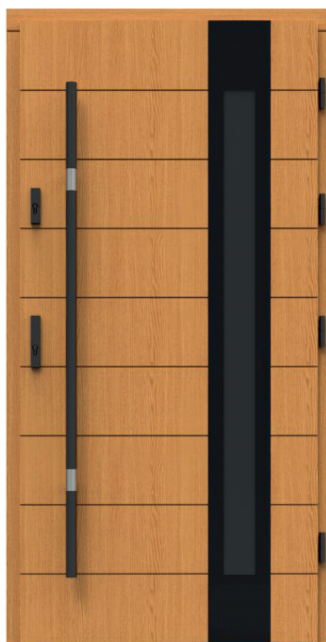

JUST

		68 MM	88 MM
SOSNA		5 700 Zł	6 600 Zł
SOSNA/DĄB		6 100 Zł	7 000 Zł
DĄB 100%		6 450 Zł	7 350 Zł

MARO

		68 MM	88 MM
SOSNA		5 700 Zł	6 600 Zł
SOSNA/DĄB		6 100 Zł	7 000 Zł
DĄB 100%		6 450 Zł	7 350 Zł

BASJAN