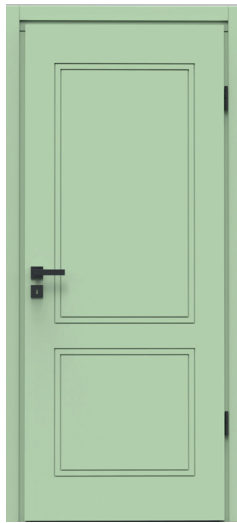

III

IV

ALICE

GR.DRZWI	SOSNA	SOSNA/DĄB	DĄB 100%
42 MM	2 640 Zł	2 950 Zł	3 440 Zł

I

II

III

IV