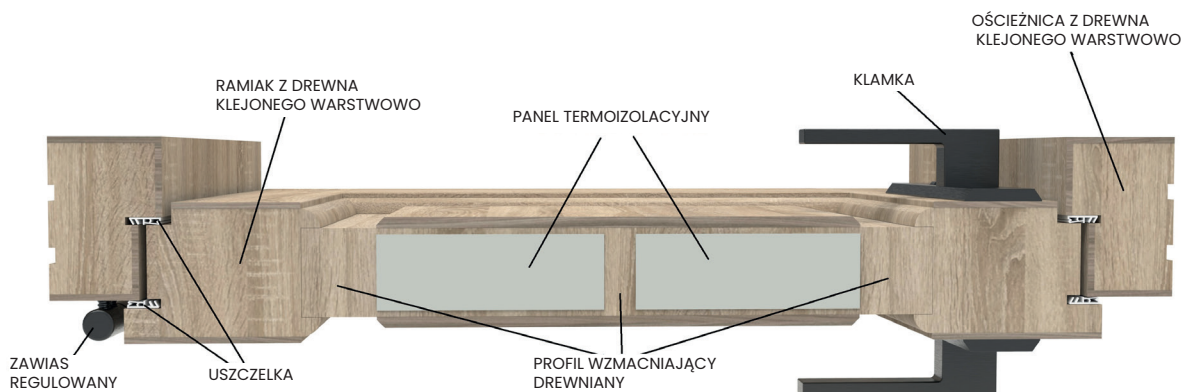

WYCENA INDYWIDUALNA

FAUST Z DOSTAWKĄ W RAMIE PRZESZKLONĄ STAŁĄ

WYCENA INDYWIDUALNA

PRZEKRÓJ DRZWI DREWNIANYCH - PŁYTOWYCH

PRZEKRÓJ DRZWI DREWNIANYCH - RAMIAKOWYCH

PARAMETRY TECHNICZNE

OPIS TECHNICZNY	DRZWI ZEWNĘTRZNE GRUBOŚĆ SKRZYDŁA 68 MM
Materiał	sosna, sosna/dąb, dąb 100%
Konstrukcja	ramiak i ościeżnica z drewna klejonego warstwowo, płyciny wykonane z wysokogatunkowej sklejki wodoodpornej, ocieplane panelem termoizolacyjnym, ościeżnica o wymiarach 60 x 92, ramiak o grubości 68 mm
Malowanie Wykończenie	drzwi malowane wodorozcieńczalnymi farbami ekologicznymi: impregnat, podkład, międzywarstwa, dwie warstwy nawierzchni - metoda hydrodynamiczna, farby mogą być lazurkowe z widoczną strukturą usłojenia drewna lub kryjące
Szklenie	szyby do drzwi zespolone o grubości pakietu 34 mm przeźroczyste, jest możliwość użycia i wstawienia ornamentów i witraży, szkła wypukłego i grawerowanego, w szybie jest możliwość wstawienia aluminiowych szprosów
Wyposażenie standardowe	dwa zamki, ościeżnica 60 x 92 z uszczelką, dodatkowo uszczelka w skrzydle, próg dębowy, zawiasy regulowane w trzech płaszczyznach, szkło zespolone przeźroczyste lub reflex
Wyposażenie za dodatkową opłatą	klamki, wkładki, szyldy, zamek listwowy czetropunktowy, listwa przeciwwyważeniowa, nakładki na zawiasy, próg aluminiowy, możliwość rozbudowy o naświetla górne i doświetla boczne
Wymiar wkładki	otwierane na zewnątrz: zamek dolny: 40/55 zamek górny: G 40/55 otwierane do środka: zamek dolny: 40/55 zamek górny: 40/55 G
OPIS TECHNICZNY	DRZWI ZEWNĘTRZNE GRUBOŚĆ SKRZYDŁA 88 MM
Materiał	sosna, sosna/dąb, dąb 100%
Konstrukcja	ramiak i ościeżnica z drewna klejonego warstwowo, płyciny wykonane z wysokogatunkowej sklejki wodoodpornej, ocieplane panelem termoizolacyjnym, ościeżnica o wymiarach 70 x 100, ramiak o grubości 88 mm
Malowanie Wykończenie	drzwi malowane wodorozcieńczalnymi farbami ekologicznymi: impregnat, podkład, międzywarstwa, dwie warstwy nawierzchni - metoda hydrodynamiczna, farby mogą być lazurkowe z widoczną strukturą usłojenia drewna lub kryjące
Szklenie	szyby do drzwi zespolone o grubości pakietu 54 mm przeźroczyste, jest możliwość użycia i wstawienia ornamentów i witraży, szkła wypukłego i grawerowanego, w szybie jest możliwość wstawienia aluminiowych szprosów
Wyposażenie standardowe	zasuwnica 4 punktowa do drzwi Fuhr "92", ościeżnica 70 x 100 z uszczelką, dodatkowo uszczelka w skrzydle, próg dębowy, zawiasy regulowane w trzech płaszczyznach, szkło zespolone przeźroczyste lub reflex
Wyposażenie za dodatkową opłatą	klamki, wkładki, szyldy, nakładki na zawiasy, próg aluminiowy, możliwość rozbudowy o naświetla górne i doświetla boczne
Wymiar wkładki	otwierane na zewnątrz: zamek dolny: 55/60 zamek górny: 55/60 G otwierane do środka: zamek dolny: 55/60 zamek górny: G 55/60