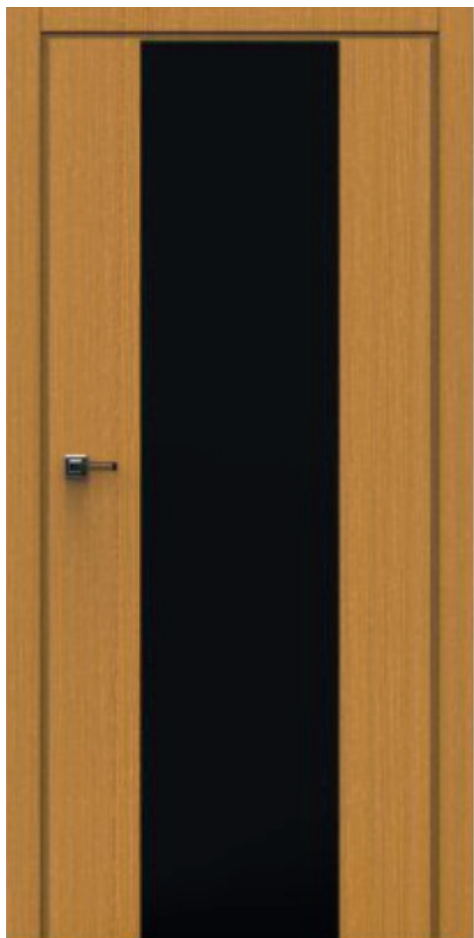

IV

V

NINA

GR.DRZWI	SOSNA	SOSNA/DĄB	DĄB 100%
42 MM	2 640 Zł	2 950 Zł	3 440 Zł

DREWNIANE DRZWI WEWNĘTRZNE / ALICE BLACK GLASS

I

II

III