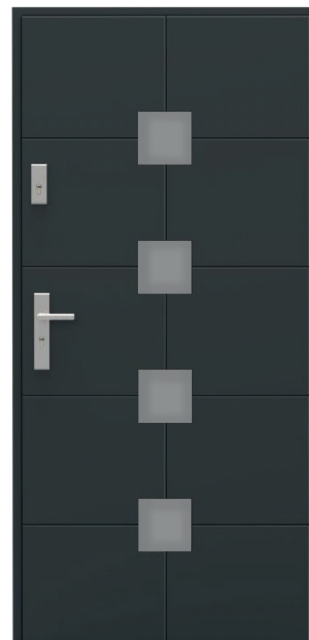

IGNACY

	68 MM	88 MM
SOSNA	5 000 Zł	5 900 Zł
SOSNA/DĄB	5 400 Zł	6 300 Zł
DĄB 100%	5 750 Zł	6 650Zł